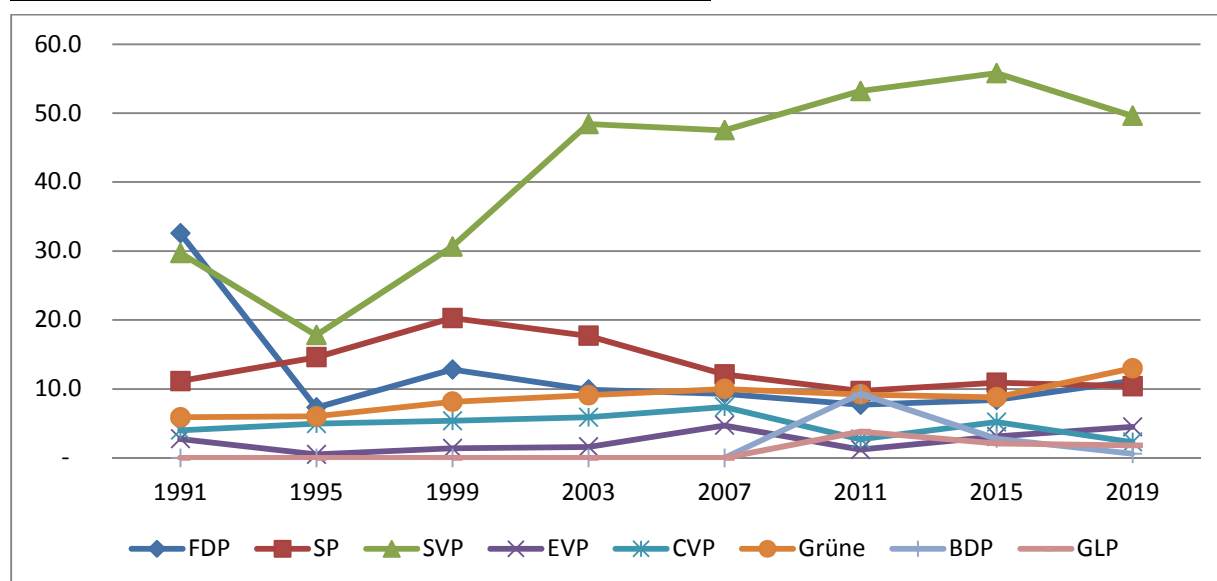

# NATIONALRATSWAHLEN

## Stimmenanteile der Parteien - Gemeinde Bretzwil

Partei	2015	2019	<b>Beste Resultate in Bretzwil</b>		
FDP	8.4 %	11.2 %	Sollberger Sandra	SVP	165 Stimmen
SP	10.9 %	10.4 %	De Courten Thomas	SVP	140 Stimmen
SVP	55.8 %	49.6 %	Straumann Dominik	SVP	122 Stimmen
EVP	3.1 %	4.5 %	Wunderer Jacqueline	SVP	100 Stimmen
CVP	5.2 %	2.3 %	Tschudin Reto	SVP	98 Stimmen
Grüne	8.8 %	13.0 %	Mall Caroline	SVP	95 Stimmen
BDP	2.8 %	0.6 %			
GLP	2.1 %	1.8 %			

## Gewählte im Kanton Basel-Landschaft

	FDP (1 Mandat)	SVP (2 Mandate)
Gewählt	<b>Schneeberger Daniela</b> 19071 Stimmen	<b>Sollberger Sandra</b> 25'653 Stimmen <b>De Courten Thomas</b> 24'498 Stimmen
	Schenker Saskia 15'324 Stimmen	Straumann Dominik 17'189 Stimmen
	SP (2 Mandate)	CVP (1 Mandat)
Gewählt	<b>Nussbaumer Eric</b> 29'593 Stimmen <b>Marti Samira</b> 22'993 Stimmen	<b>Schneider Elisabeth</b> 13'707 Stimmen
	Locher Miriam 13'864 Stimmen	Von Sury Béatrix 4'460 Stimmen
	Grüne (1 Mandat)	
Gewählt	<b>Graf Maya</b> 27'141 Stimmen	
	Brenzikofer Florence 15'902 Stimmen	